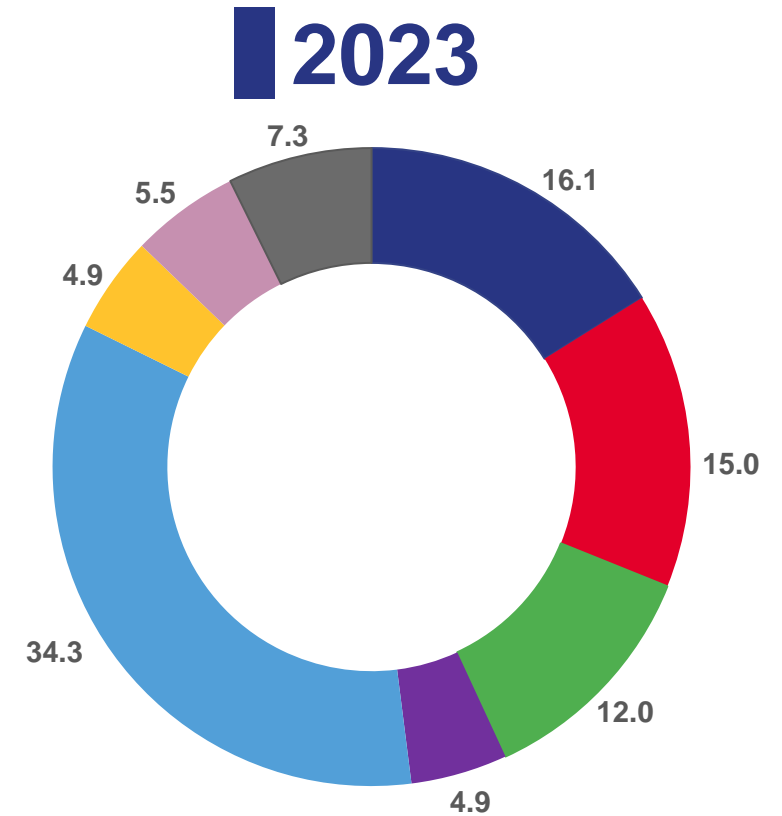

Динамика объема платных услуг (в сопоставимых ценах)

ЯНВАРЬ 2023г.

5 114,7 млн руб.

оказано платных услуг

825,9 млн руб.

оказано бытовых услуг

СТРУКТУРА ПЛАТНЫХ УСЛУГ НАСЕЛЕНИЮ

ЯНВАРЬ, В % К ИТОГУ