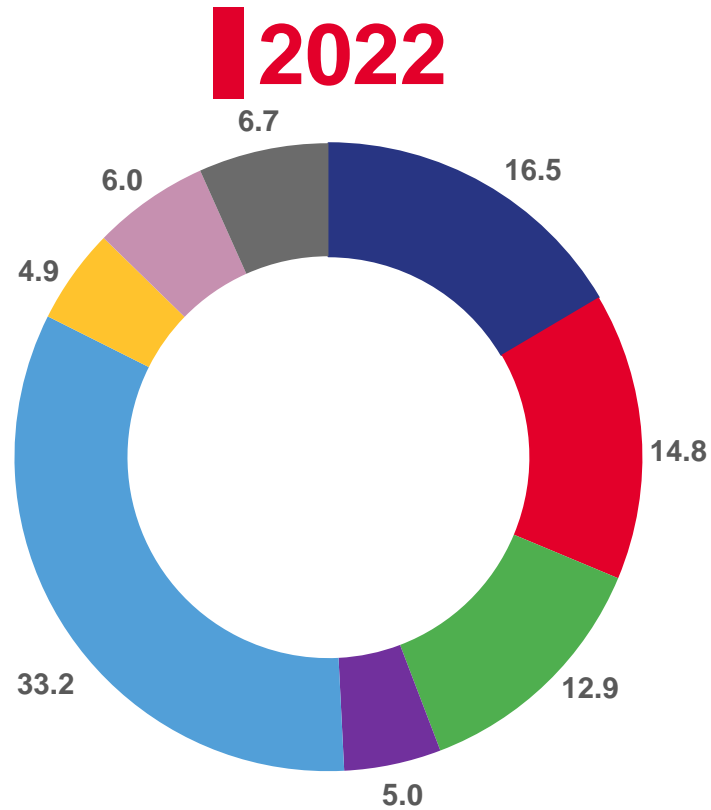

Динамика объема платных услуг (в сопоставимых ценах)

ЯНВАРЬ 2023г.

5 114,7 млн руб.

оказано платных услуг

825,9 млн руб.

оказано бытовых услуг

СТРУКТУРА ПЛАТНЫХ УСЛУГ НАСЕЛЕНИЮ

ЯНВАРЬ, В % К ИТОГУ