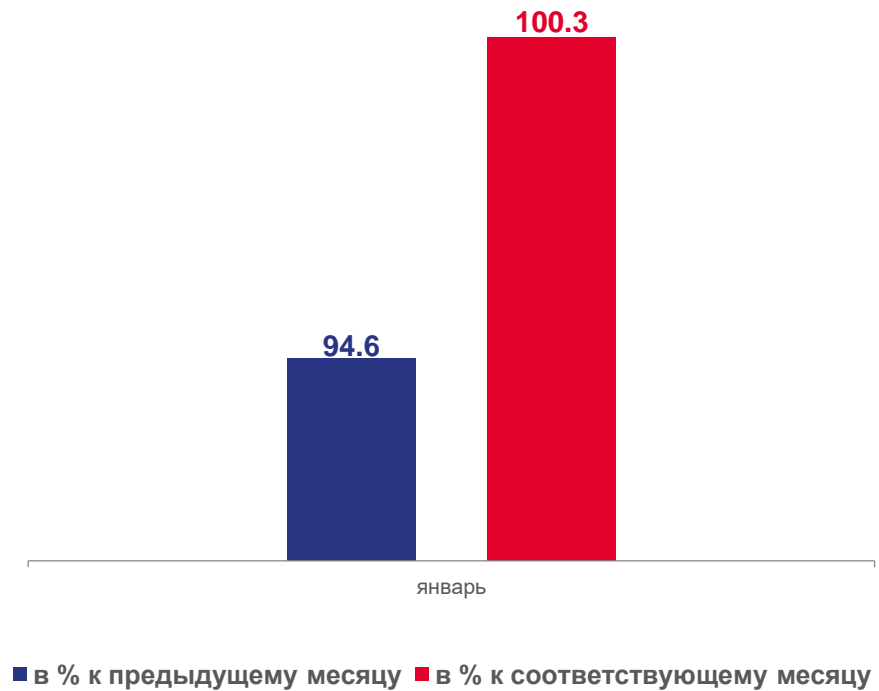

Динамика объема платных услуг (в сопоставимых ценах)

ЯНВАРЬ 2023г.

5 114,7 млн руб.

оказано платных услуг

825,9 млн руб.

оказано бытовых услуг

СТРУКТУРА ПЛАТНЫХ УСЛУГ НАСЕЛЕНИЮ

ЯНВАРЬ, В % К ИТОГУ