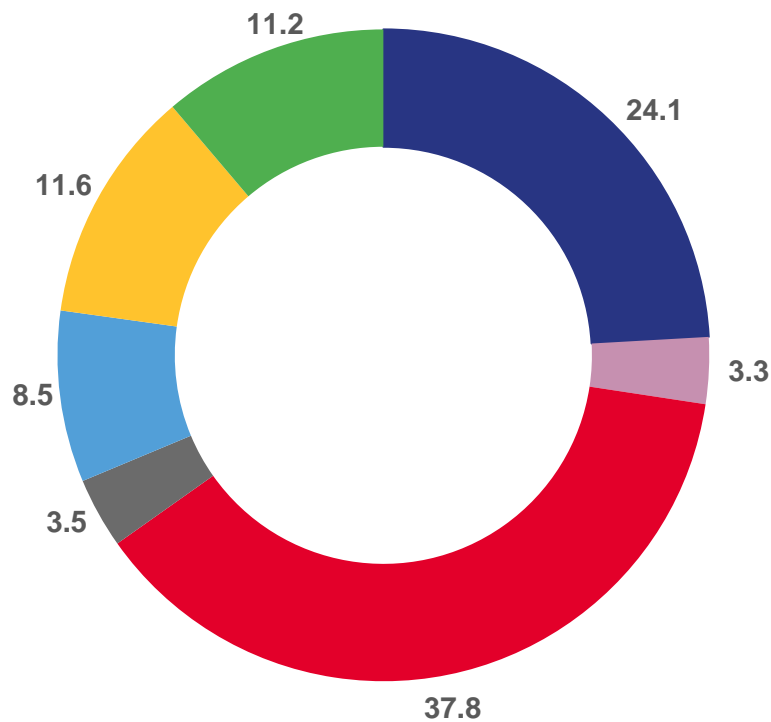

СТРУКТУРА БЫТОВЫХ УСЛУГ НАСЕЛЕНИЮ

ЯНВАРЬ, В % К ИТОГУ

2022